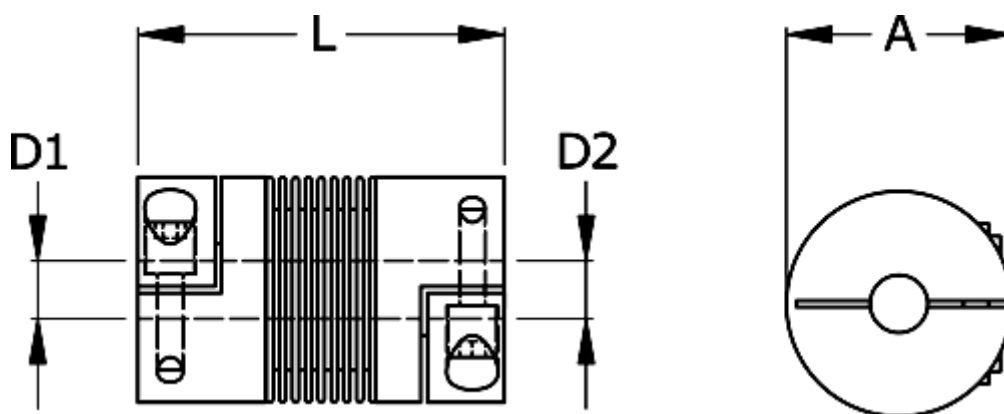

Varenummer: 3330400600791212  
Beskrivelse: Metalbælgkobling type 4 str.60  
Længde 79 mm, boring 12/12 mm

## Mål

A	= 66
D1	= 12
D2	= 12
L	= 79
Nom. moment NM (Tkn)	= 60